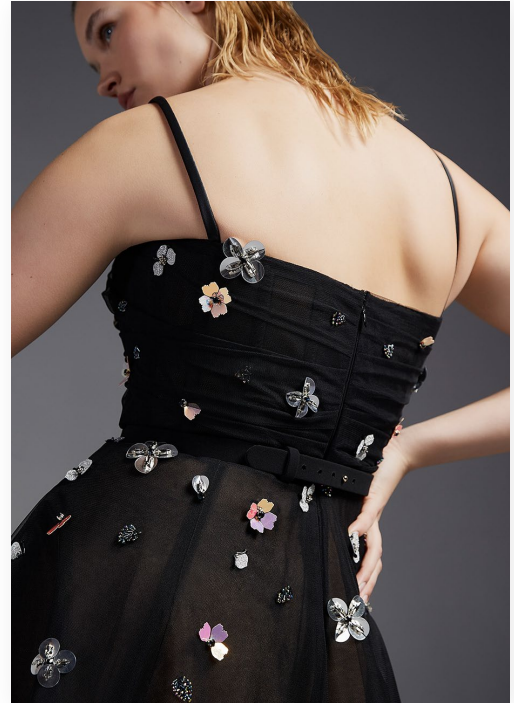

ISO 200 1/250 S f/5 AZZI&OSTA rtw\_look 20\_2379.jpg

★★★★★

ISO 800 1/250 S f/4 AZZI&OSTA rtw\_look 21\_2323.jpg

\*\*\*\*\*

21.

LEFT . TOP: 020AW23 . SKIRT: 021AW23

RIGHT . TOP: 016AW 23 . SKIRT: 017AW23

ISO 200 1/250 S f/5 AZZI&OSTA rtw\_look 22\_0175.jpg